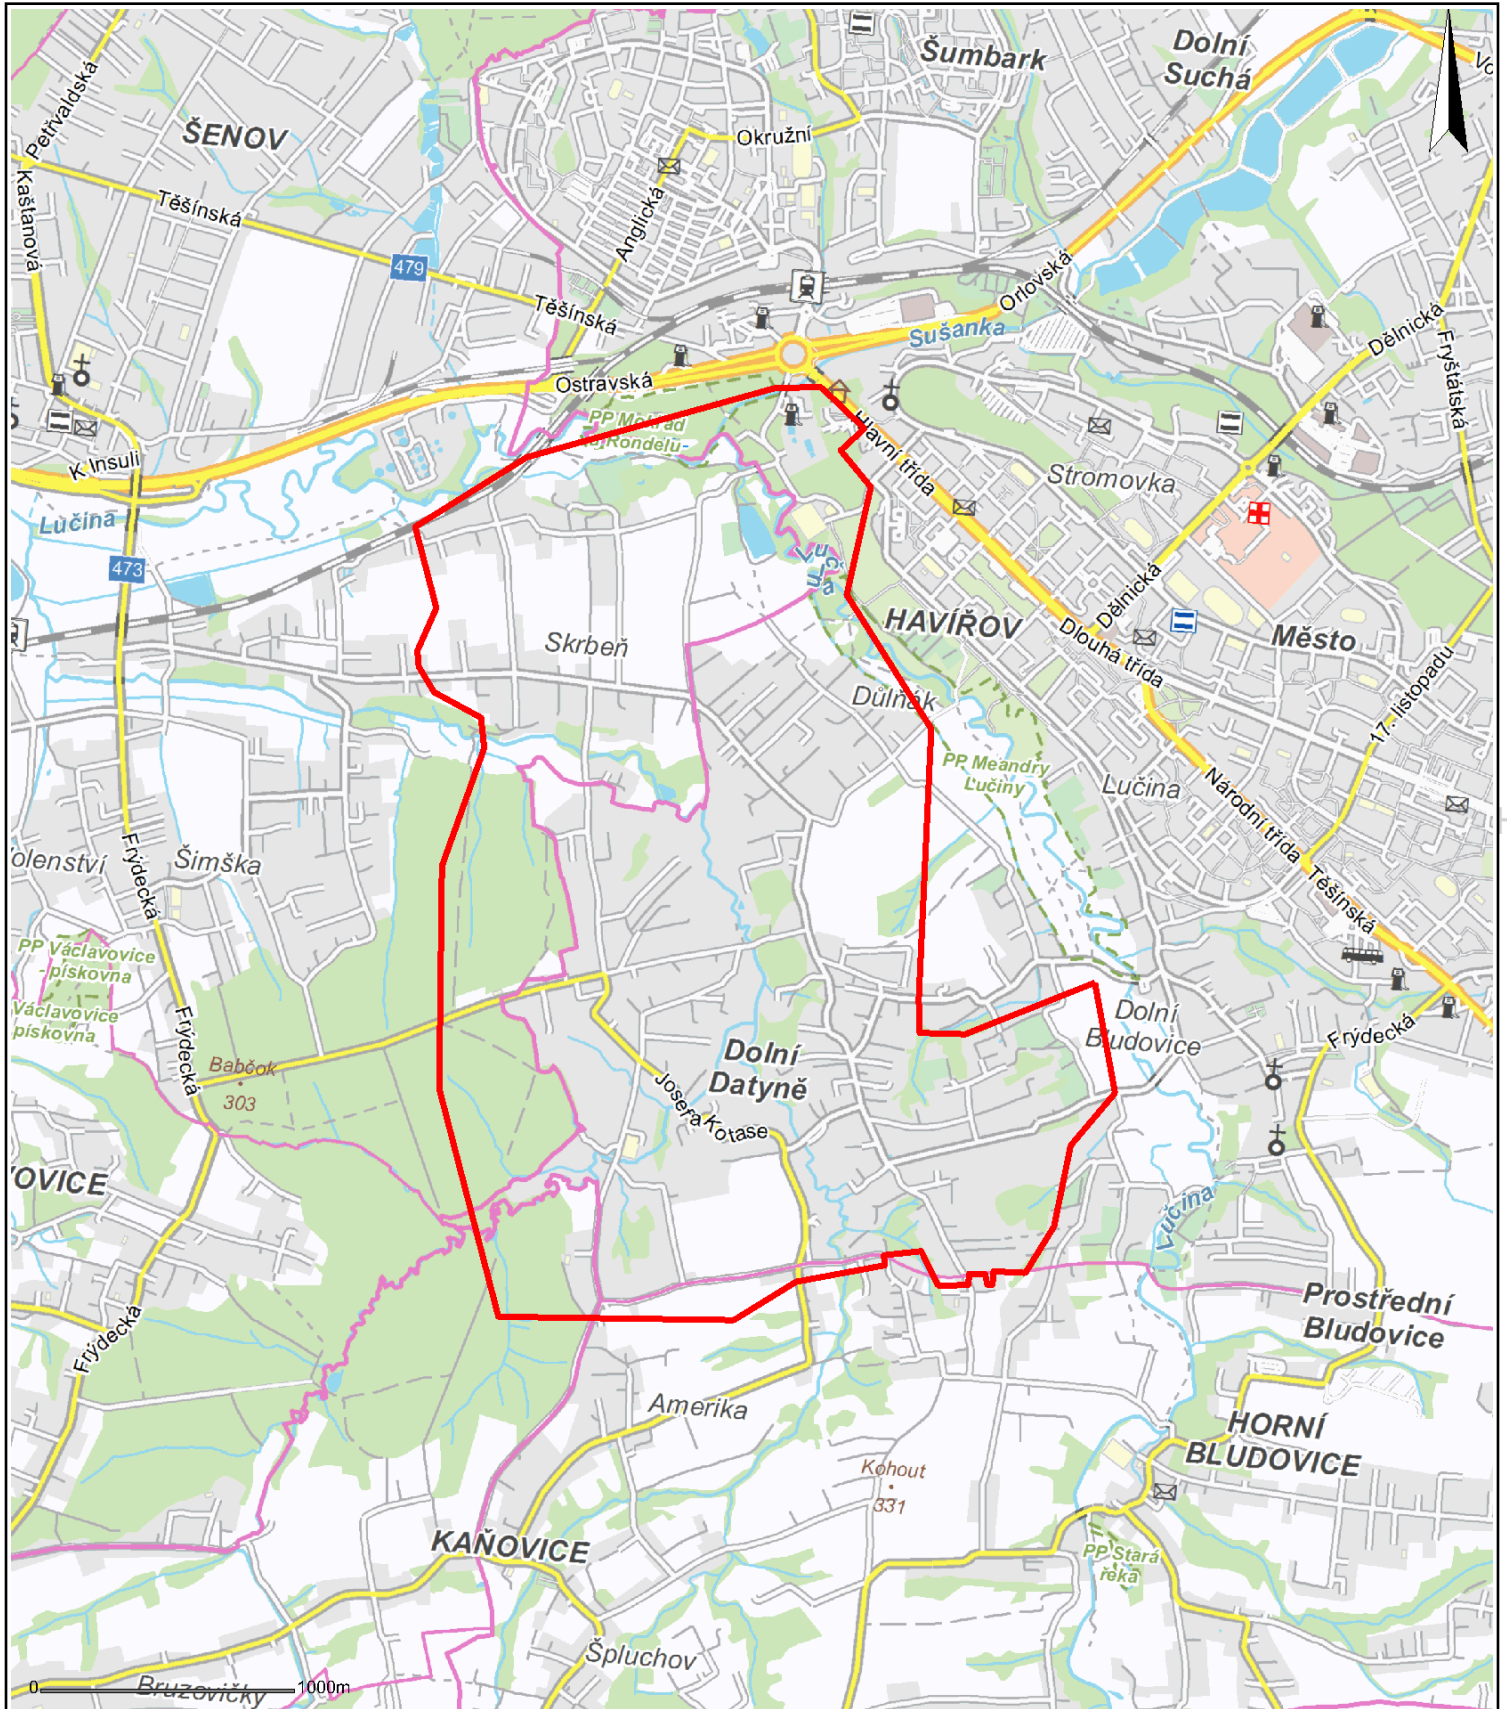

Vypínání el. energie: Havířov, Šenov, Horní Bludovice, Kaňovice

Oblast vypínání vymezena červenou čarou

VN79:US_KA_3185>..<US_OS_3449

Tato mapa je pouze orientační, vypínaná oblast je označena letáky v místech vypnutí.