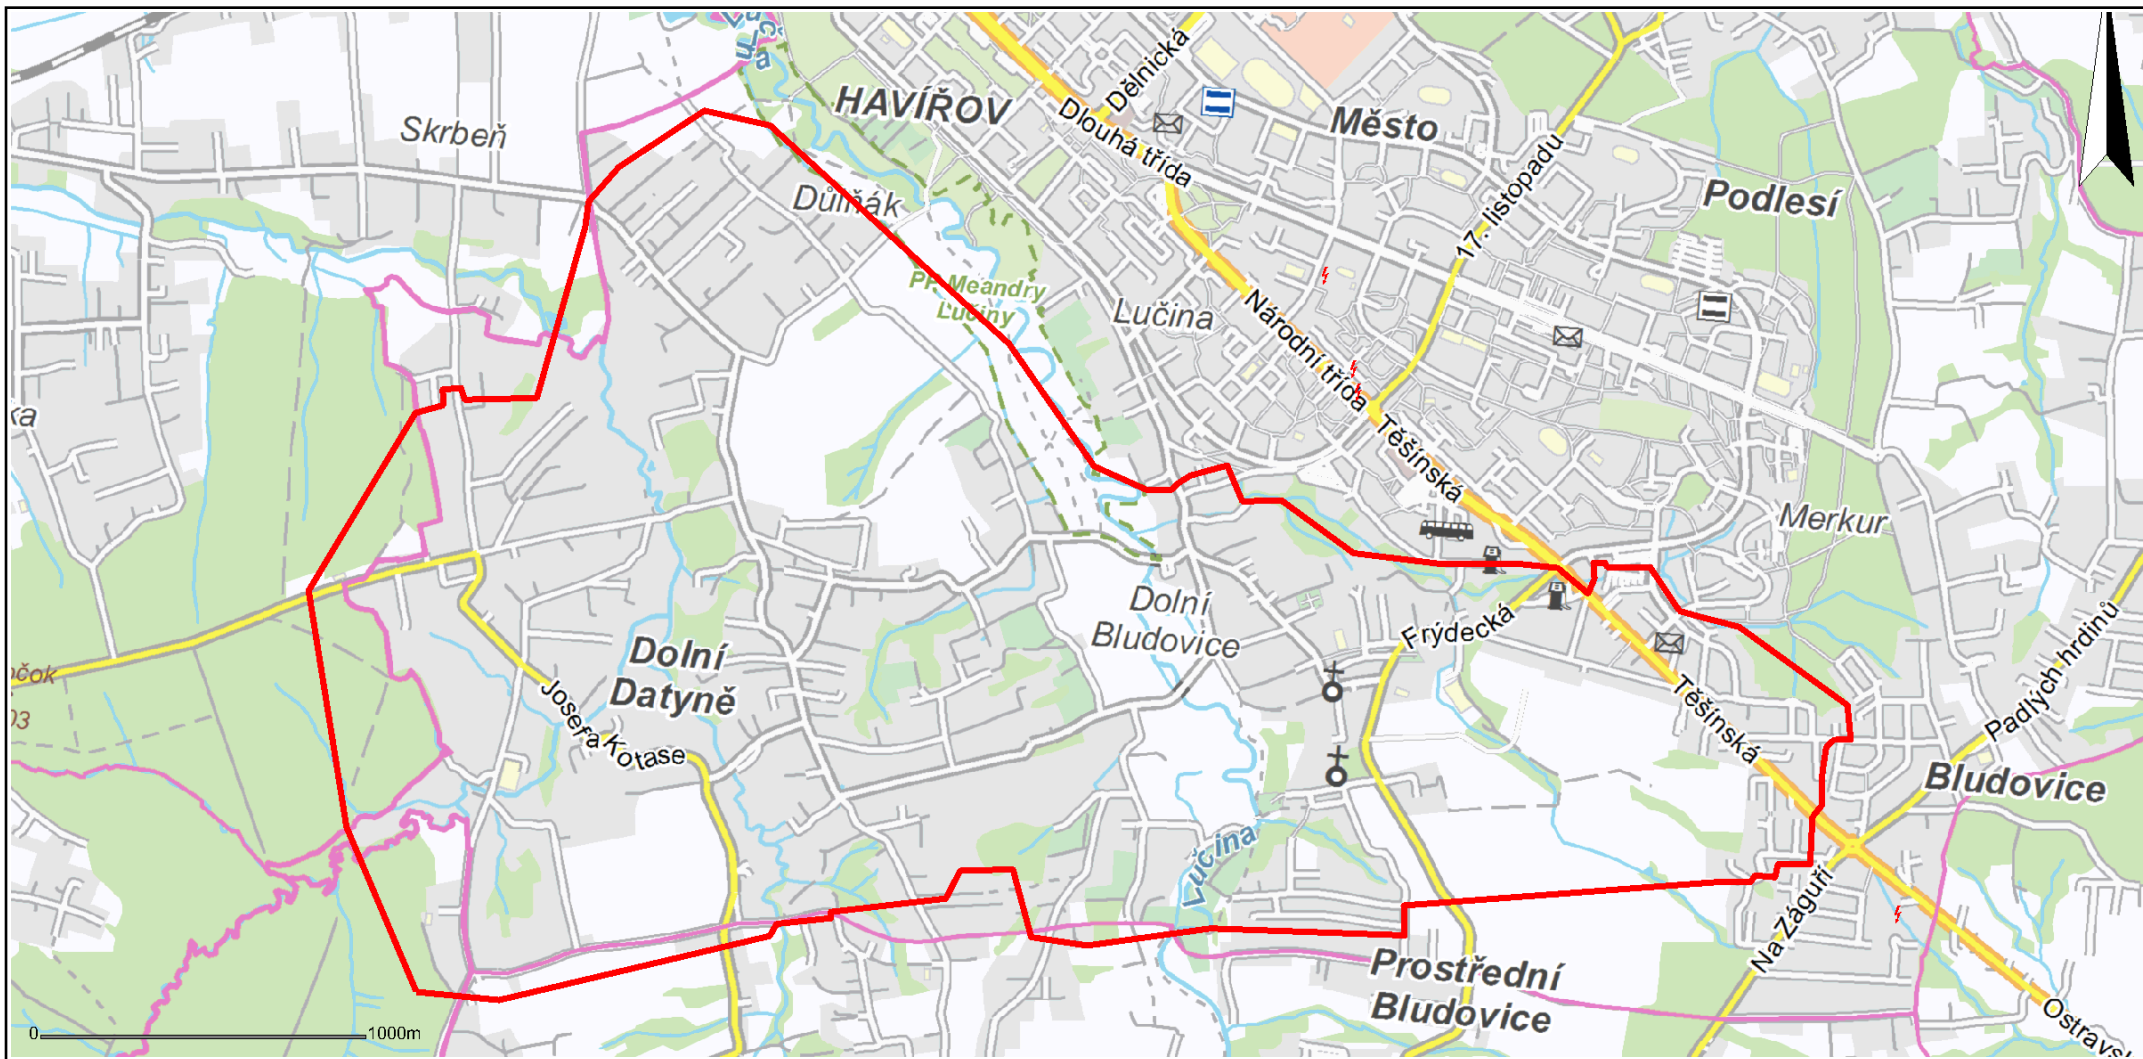

Vypínání el. energie: Havířov, Šenov, Horní Bludovice, Kaovice

Oblast vypínání vymezena červenou čarou

VN384:US_KA_3450><US_KA_3184

Tato mapa je pouze orientační, vypínaná oblast je označena letáky v místech vypnutí.